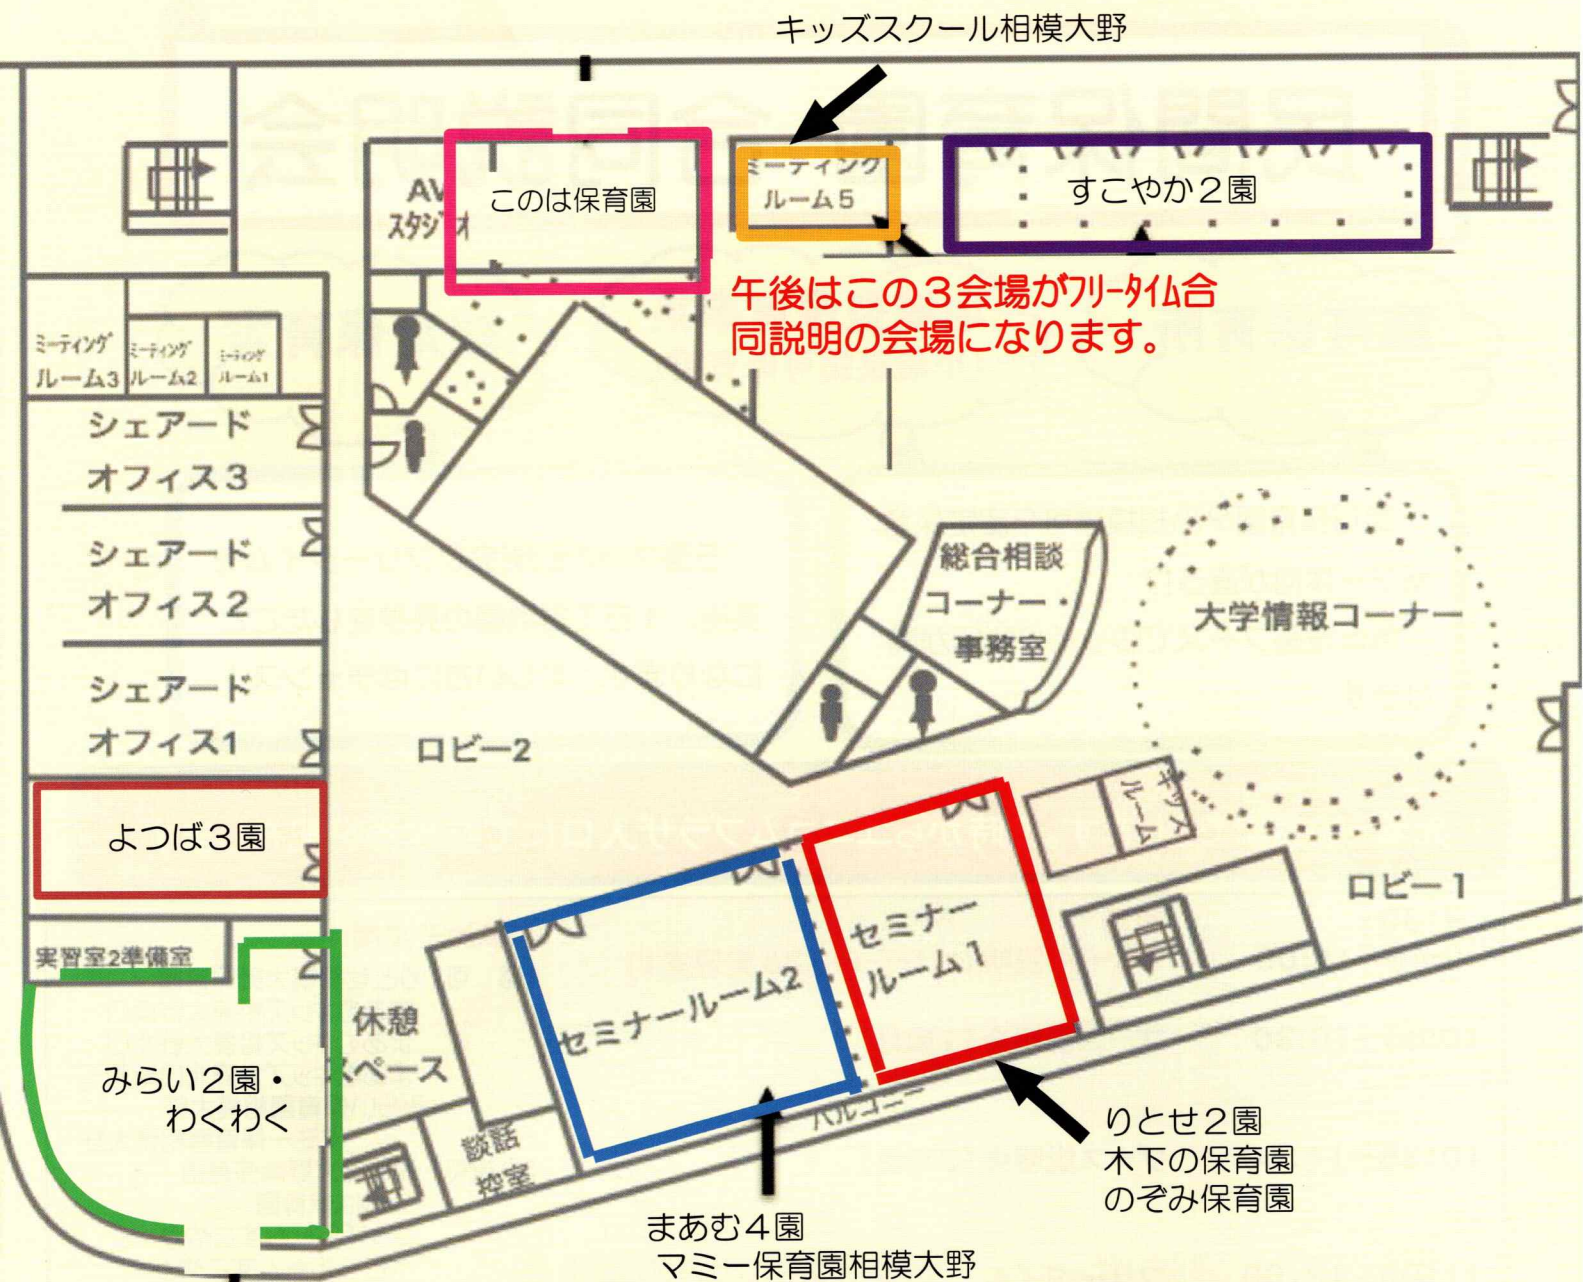

認定保育室

認可保育園?小規模認可?認定保育室?一体何が違う!?
各保育園ブースでゆっくり説明が聞けます。

各園2回の説明会とフリータイムを実施。1日で複数園の見学をしたことになります。忙しい方にはチャンス!

先着110名までとします。9時からユニコムプラザ入口にて整理券を配布します

9:30~ 9:40~10:00	開場 市からの説明(セミナー41・2&実習室1)	参加予定園 【認可】 りとせ相模大野保育園 まあむキッズ相模大野南口 まあむキッズ相模大野北口 まあむキッズ大野北口新園 みらい保育園相模大野 マミー保育園相模大野 【小規模】 ぶどう大野南保育園 このは保育園 キッズルームすこやか ベビールームすこやか 保育所みらい まあむベイビーズ相模大野 のぞみ保育園 木下の保育園 よつばベビーおはな よつばベビーひだまり 【認定】 キッズスクール相模大野 わくわく保育室 【認可外】 よつば体育幼児園
10:05~10:30	ブース説明会(1回目)	
10:35~11:00	ブース説明会(2回目)	
11:00~12:00	フリータイム 興味のある園を訪ねてください	
13:00~15:00 来場者がいなくなり 次第終了します	フリータイム合同説明 ミーティングルーム4・5、マルチスペース で任意の園のみでおこないます。すべての園が参加するわけではありません	

※コロナ感染防止対策として(参加の皆さまへ)

- 説明会参加は1家庭1名としお子さまはお連れにならないで下さい。
- 各園のブースは裏面参照(変更可能性あり)。各回先着順とし定員に達し次第締め切ります。満席で参加できない場合はご容赦下さい。
- 当日はマスク着用厳守です。また37.5度以上熱がある場合、参加をお断りさせていただきます。

相模大野駅中央改札口より徒歩3分

各園ブース配置図

1. 会場入口で整理券を受け取り、9時30分になりましたらそれぞれ指定された会場にお入り下さい。
2. 各会場には人数制限があります。それを超えた場合には他会場に回っていただく場合があります。
3. 説明会・フリータイム含め説明を受けていただいた園4つまでが「見学」を済ませたこととなります。当日配布する「参加証」を4つの園に提出してください。
4. 事前予約は受け付けておりません。