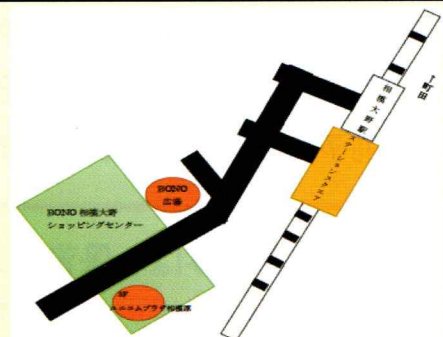

認定保育室

認可保育園?小規模認可?認定保育室?一体何が違う!?
各保育園ブースでゆっくり説明が聞けます。

各園2回の説明会とフリータイムを実施。1日で複数園の見学をしたことになります。忙しい方にはチャンス!

先着110名までとします。9時からユニコムプラザ入口にて整理券を配布します

9:30~ 9:40~10:00	開場 市からの説明(セミナー41・2&実習室1)	参加予定園 【認可】 りとせ相模大野保育園 まあむキッズ相模大野南口 まあむキッズ相模大野北口 まあむキッズ大野北口新園 みらい保育園相模大野 マミー保育園相模大野 【小規模】 ぶどう大野南保育園 このは保育園 キッズルームすこやか ベビールームすこやか 保育所みらい まあむベイビーズ相模大野 のぞみ保育園 木下の保育園 よつばベビーおはな よつばベビーひだまり 【認定】 キッズスクール相模大野 わくわく保育室 【認可外】 よつば体育幼児園
10:05~10:30	ブース説明会(1回目)	
10:35~11:00	ブース説明会(2回目)	
11:00~12:00	フリータイム 興味のある園を訪ねてください	
13:00~15:00 来場者がいなくなり 次第終了します	フリータイム合同説明 ミーティングルーム4・5、マルチスペース で任意の園のみでおこないます。すべての園が参加するわけではありません	

※コロナ感染防止対策として(参加の皆さまへ)

- 説明会参加は1家庭1名としお子さまはお連れにならないで下さい。
- 各園のブースは裏面参照(変更可能性あり)。各回先着順とし定員に達し次第締め切ります。満席で参加できない場合はご容赦下さい。
- 当日はマスク着用厳守です。また37.5度以上熱がある場合、参加をお断りさせていただきます。

相模大野駅中央改札口より徒歩3分

各園ブース配置図

1. 会場入口で整理券を受け取り、9時30分になりましたらそれぞれ指定された会場にお入り下さい。
2. 各会場には人数制限があります。それを超えた場合には他会場に回っていただく場合があります。
3. 説明会・フリータイム含め説明を受けていただいた園4つまでが「見学」を済ませたこととなります。当日配布する「参加証」を4つの園に提出してください。
4. 事前予約は受け付けておりません。