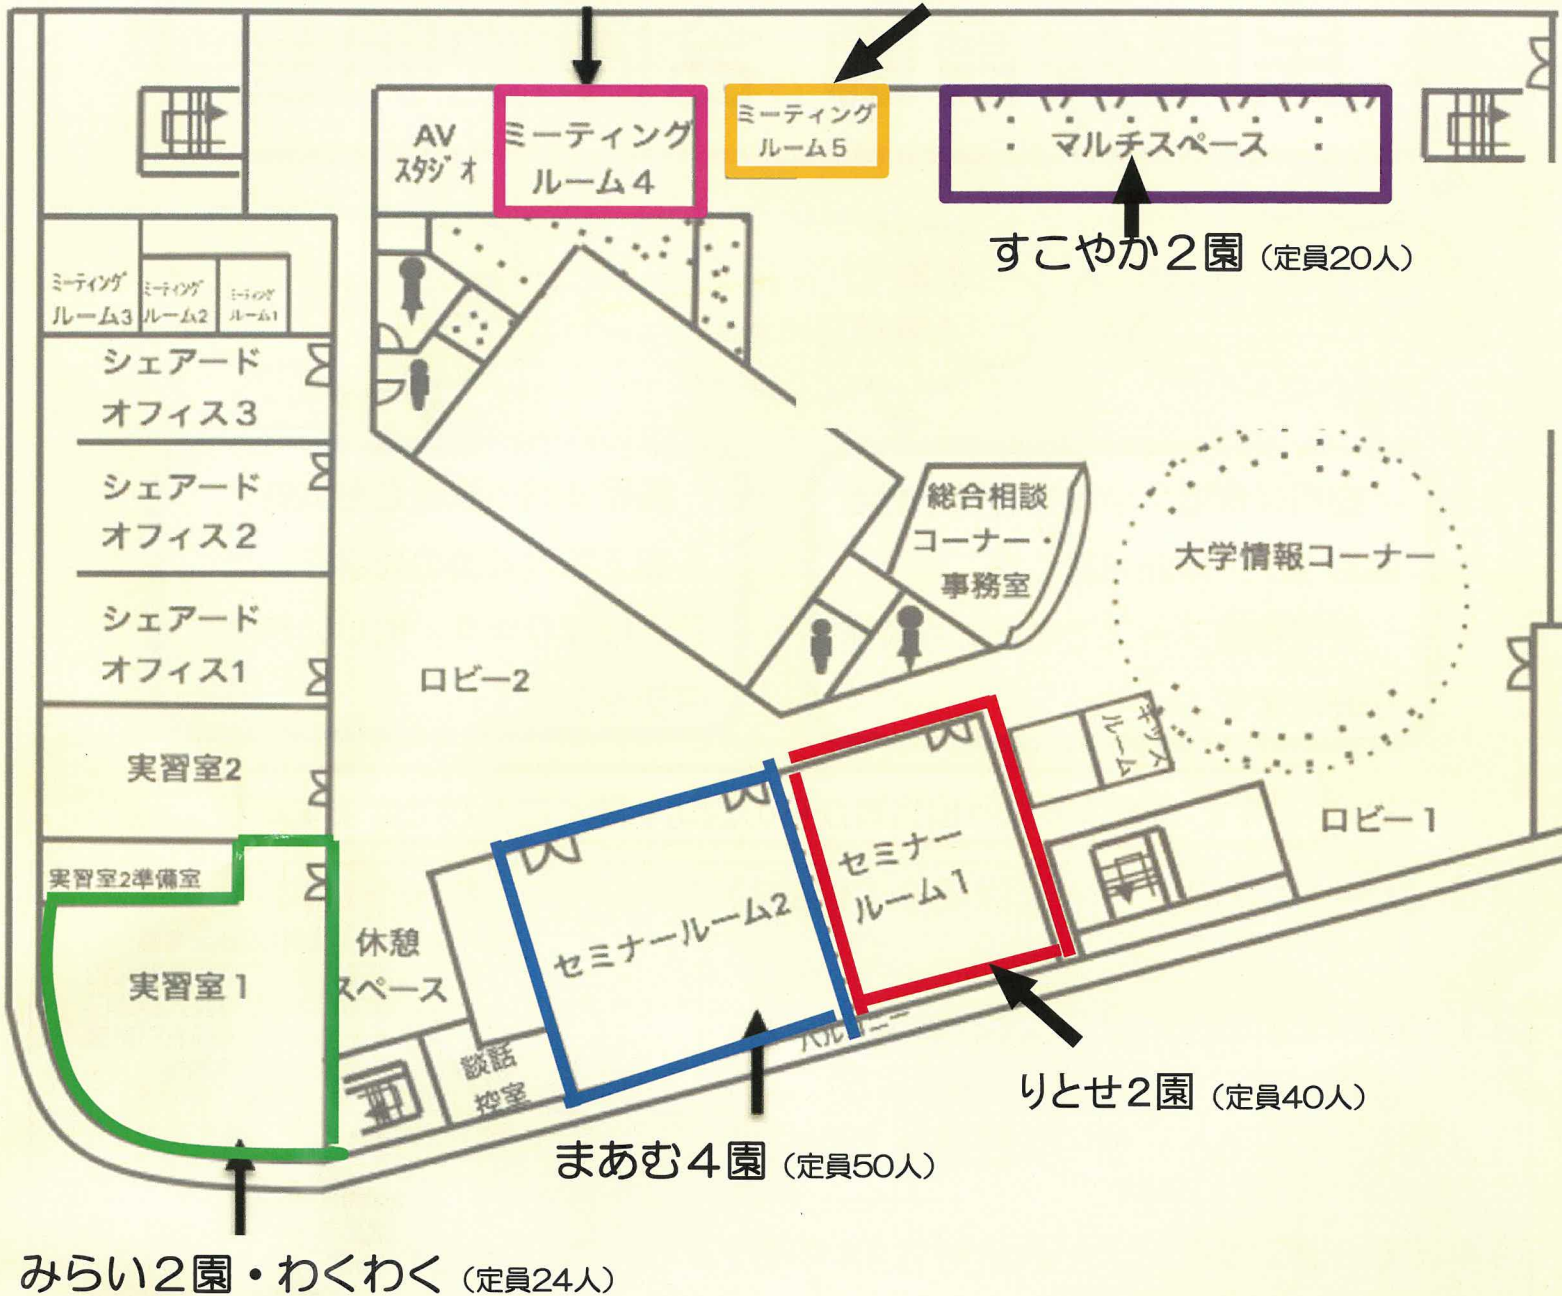

認定保育室

認可保育園?小規模認可?認定
保育室?一体何が違う!?
各保育園ブースでゆっくり説明
が聞けます。

各園4回の説明会を実施。
1日で最大4園の見学をした
ことになります。忙しい方には
チャンス!

午前の部は市役所担当者からの説明も聞くことができます

10:00~11:00	ブース説明会(1回目)	参加予定園 【認可】 りとせ相模大野保育園 まあむキッズ相模大野南口 まあむキッズ相模大野北口 まあむキッズ大野北口新園 【小規模】 ぶどう大野南保育園 このは保育園 キッズルームすこやか ベビールームすこやか 保育所みらい まあむベイビーズ相模大野 【認定】 キッズスクール相模大野 わくわく保育室 未来保育園相模大野駅前
11:00~12:00	ブース説明会(2回目)	
13:00~14:00	ブース説明会(3回目)	
14:00~15:00	ブース説明会(4回目)	

※コロナ感染防止対策として(参加の皆さまへ)

- 説明会参加は1家庭1名としお子さまはお連れにならないで下さい。
- 各園のブースは裏面参照(変更可能性あり)。各回先着順とし定員に達し次第締め切ります。満席で参加できない場合はご容赦下さい。
- 当日はマスク着用厳守です。また37.5度以上熱がある場合、参加をお断りさせていただきます。

主催:さがみはら保育フェス実行委員会

後援:相模原市

お問い合わせ:minami-mom@mom2.jp

相模大野駅 中央改札口より徒歩3分

市民・大学交流センター

ユニコムプラザ さがみはら施設案内図

このは保育園 (定員15人)

キッズスクール相模大野 (定員9人)

各園ブース配置図