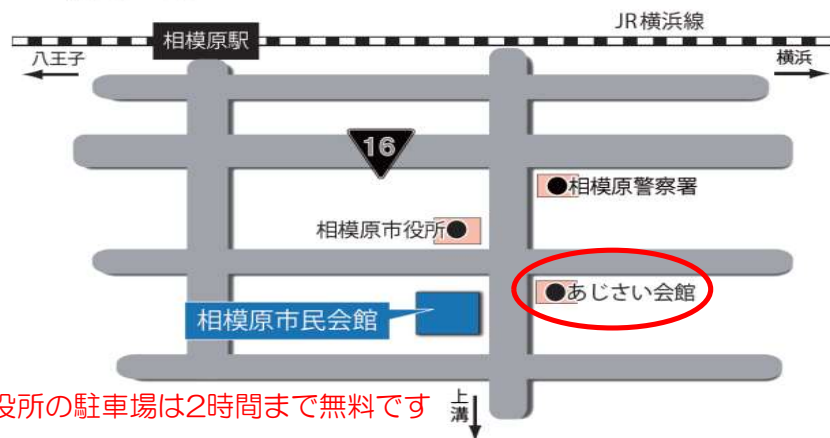

🕒 スケジュール 🕒 10/30 (日)

10:00	開場
10:10~10:50	保育課より来年度申込説明(質疑応答)
10:50~11:20	1回目の各園ブース説明会
11:20~11:50	2回目の各園ブース説明会
11:50~12:20	3回目の各園ブース説明会
12:20~12:50	4回目の各園ブース説明会
12:50	閉会

相模原市立あじさい会館アクセス

- ●JR横浜線 相模原駅より、徒歩20分
- ●バス利用 10分

市役所の駐車場は2時間まで無料です

合同説明会の流れ

10:00から開場となります。10:10より保育課からの来年度保育所入所申込について説明があります。その後、10:50分より30分単位で各園ブースにて説明会を行い、1回目から4回目まで30分単位で各園ブースを回っていただき最大で4園まで説明を聞ける事により見学済み(市への申込が可能)という仕組みになっています。

◎お願い◎

新型コロナウイルス感染予防対策といたしましてご来場者の方に下記のご協力をお願い致します。

- ・氏名のご記入・電話番号のご記入・マスクの着用
- ・健康状態のチェック(体温・体調など)への記入をお願いします。
- ・入場定員制限の為、入場をお待ちいただくことがございます。

※下記1~7番に当てはまる方の当日のご来場はお控えください

- ①37.5度以上の発熱、又は、平熱と比較してプラス1度を超える発熱がある
- ②せき、のどの痛みなど風邪の症状がある
- ③だるさ(けんたい感)、息苦しさ(呼吸困難)がある
- ④嗅覚や味覚の異常がある
- ⑤体が重く感じる、疲れやすいなどの症状がある
- ⑥新型コロナウイルス感染症陽性とされた者との濃厚接触があり、保健所や医療機関などから行動制限を求められてから5日経過していない
- ⑦過去3日以内に政府から入国後の自宅待機を必要とされている指定国、地域などへの渡航並びに当該在住者との濃厚接触がある

詳細は厚生労働省のHPIにある入国後の自宅待機期間短縮の流れについてをご確認ください。
<https://www.mhlw.go.jp/stf/seisakunitsuite/bunya/0000121431_00263.html>

- ※当日、入口での検温チェックにて37.5度以上の方は入場出来ません。
- ※新型コロナ感染の発生状況により内容の変更や中止になる場合があります。